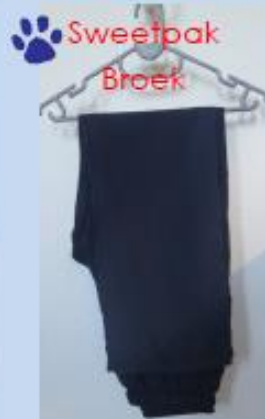

Laerskool Dirkie Uys

Reservoirstraat
Moorreesburg 7310

E-POS: ontvangs@ldu.co.za
finansies@ldu.co.za
hoof@ldu.co.za
www.ldu.co.za

Tel: 022 433 1082
Faks: 022 433 3704